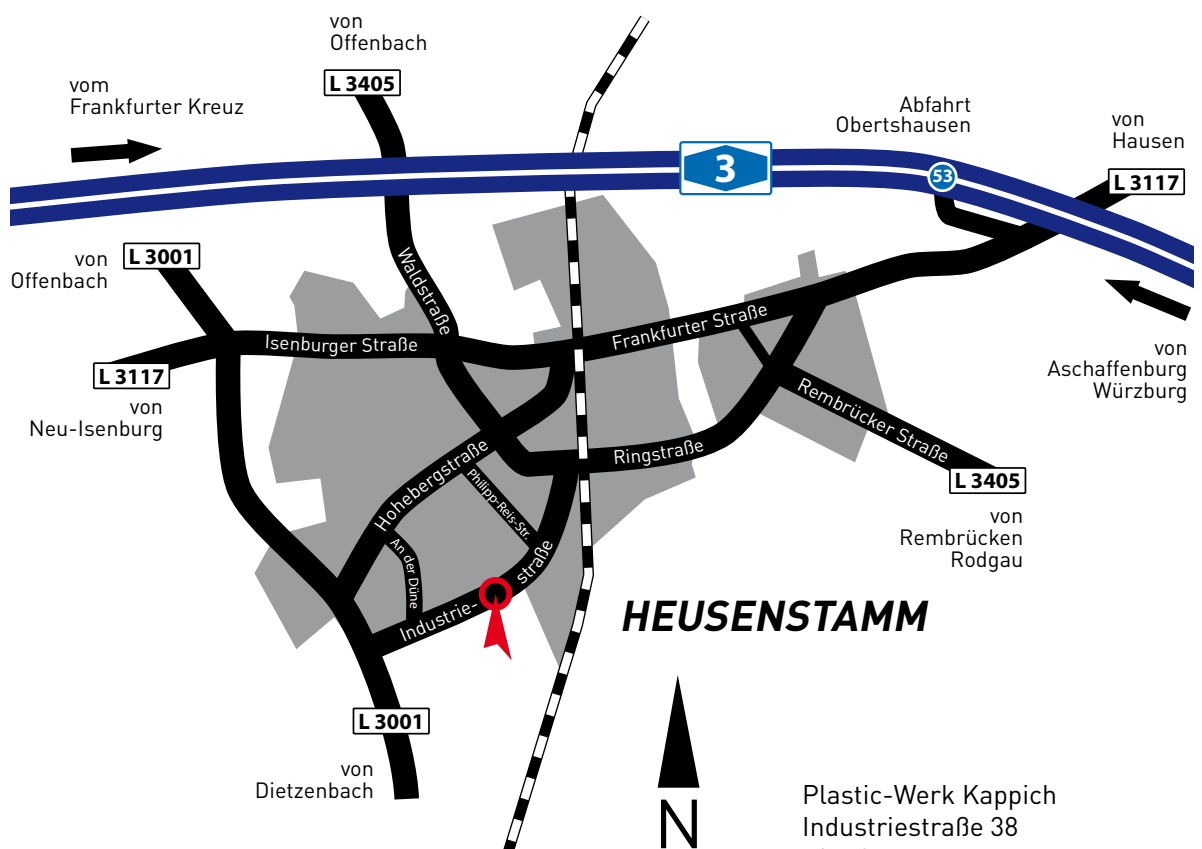

## So einfach finden Sie uns:

### A3 von Würzburg nach Frankfurt

- Abfahrt Obertshausen/Heusenstamm
- der Heusenstammer Straße immer auf der Vorfahrtsstraße folgen. Diese mündet in die Ringstraße, nach der Brücke an der Ampel links auf die Hohebergstraße.
- erste links in die Philipp-Reis-Straße, bis diese auf die Industriestraße stößt, dort rechts.

### A3 vom Frankfurter Kreuz /A5 /alle Richtungen

- Richtung Offenbach weiter bis Abfahrt Obertshausen/Heusenstamm.

Plastic-Werk Kappich  
Industriestraße 38  
63150 Heusenstamm

Telefon (0 61 04) 68 05-0  
Telefax (0 61 04) 68 05-19